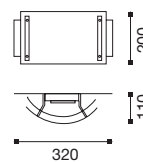

ARGO 7072

 230V R7s 117mm Max 150W
 230V G24q-2 Max 18W
 risparmio energetico / energy saving
IP20    

ARGO 6048

 230V R7s 117mm Max 200W

 230V G24q-2 Max 2x18W
risparmio energetico / energy saving

IP20    