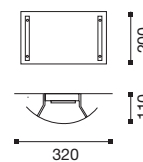

ARGO 7072

 230V R7s 117mm Max 150W
 230V G24q-2 Max 18W
 risparmio energetico / energy saving
IP20    

ARGO 6048

 230V R7s 117mm Max 200W

 230V G24q-2 Max 2x18W
risparmio energetico / energy saving

IP20    