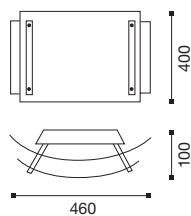

230V R7s 117mm Max 200W

230V G24q-2 Max 2x18W
risparmio energetico / energy saving

IP20

ARGO 6048