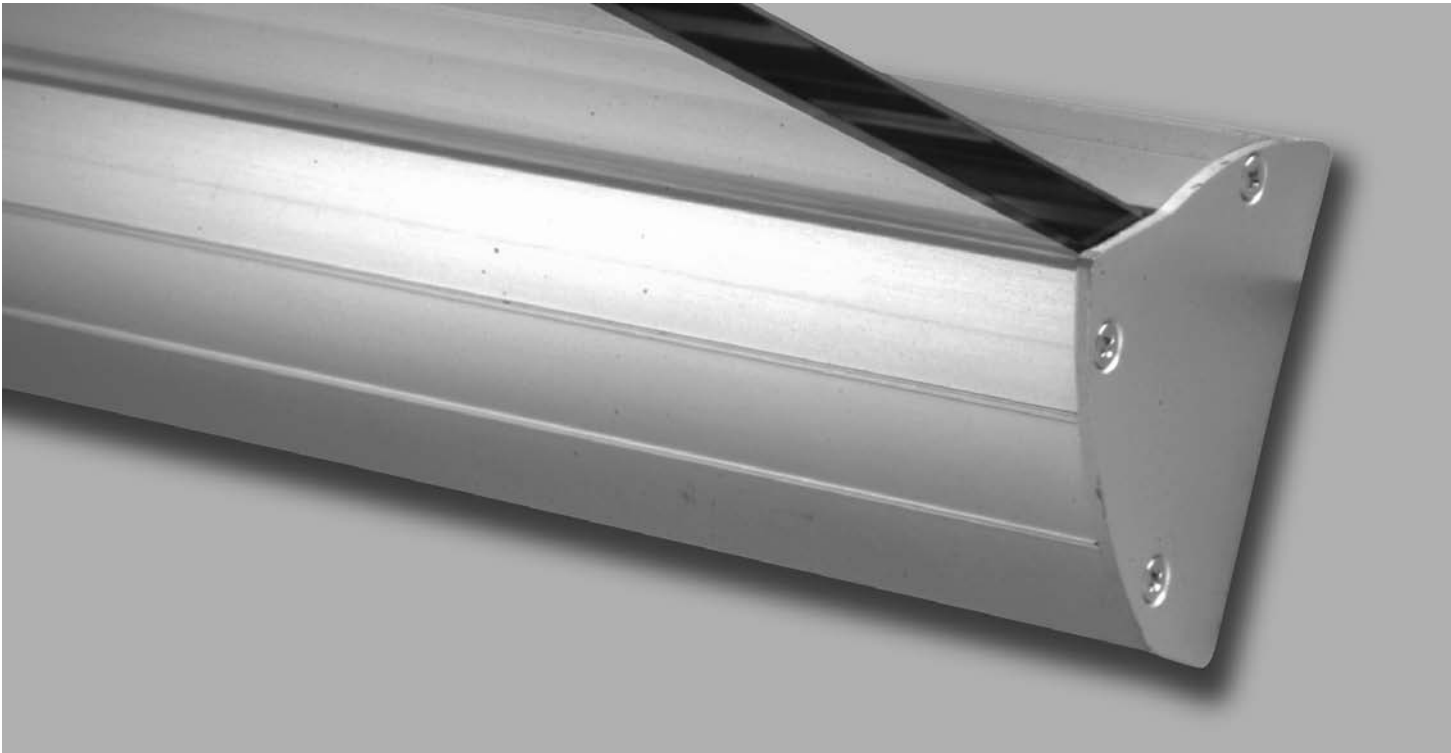

## ASTRO LIGHT

Mensola illuminata con lampada fluorescente lineare.

Struttura in alluminio anodizzato opaco.

Ripiano da appoggio diffusore in vetro temperato trasparente, spessore 8 mm, molato a filo lucido.

Disponibile con interruttore laterale.

Finiture: **ALO**

"Bright" shelf with fluorescent tube.

Body in anodized matt aluminium.

Shelf in ground-bright tempered transparent glass, with a thickness of 8 mm.

Available with side switch.

Finishings: **ALO**

Con led  
With led

pag. 24

230V G5 T5 Ø16mm

IP20 CE V Q

€ pag.34

ASTRO LIGHT 8W

W	larghezza width
8W	450 mm
13W	600 mm
13W	900 mm
21W	1200 mm