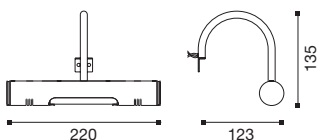

Disponibile con o senza interruttore a tirante.
Available with/without pull cord.

CIRCE

Disponibile con o senza interruttore a tirante.
Available with/without pull cord.

DIONISIO

 230V R7s 78mm Max 100W

IP21    

230V R7s 78mm Max 60W
(con interruttore a tirante) - (with pull cord)

 pag.40-41

CIRCE

attacco telaio
bracket fixing

DIONISIO

attacco piastra
plate fixing