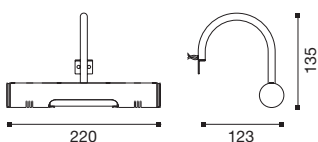

Disponibile con o senza interruttore a tirante.
Available with/without pull cord.

CIRCE

Disponibile con o senza interruttore a tirante.
Available with/without pull cord.

DIONISIO

 230V R7s 78mm Max 100W

IP21    

230V R7s 78mm Max 60W
(con interruttore a tirante) - (with pull cord)

 pag.40-41

CIRCE

attacco telaio
bracket fixing

DIONISIO

attacco piastra
plate fixing