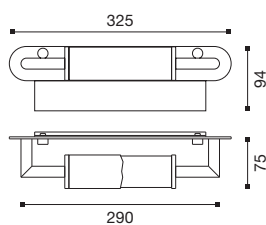

Versione vetro e retina
Version glass and net

Versione solo vetro
Version only glass

DREAM

Applique per lampada alogena lineare.
Struttura in ottone.
Vetro di protezione in pirex satinato.
Su richiesta retina decorativa traforata in alluminio.
Finiture: **CR - NKS - VCP - DR**

Lamp with linear halogen bulb.
Body in brass.
Protective glass in pirex.
On request aluminium decorative net.
Finishings: **CR - NKS - VCP - DR**

MODELLO DEPOSITATO
PATENTED MODEL

DESIGN: Vincenzo Missanelli

attacco clips
clips fixing

attacco parete
wall fixing

230V R7s 117mm Max 100W

IP20 CE V A

€ pag.40