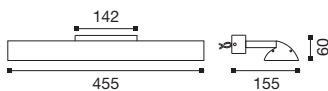

DESIGN: C.F. Light Division

attacco parete
wall fixing

W	Larghezza Width
11W	455 mm
13W	555 mm

230V W4,3 FM Ø7mm

IP20 CE V

€ pag.29