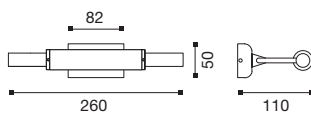

FLAY

attacco parete
wall fixing