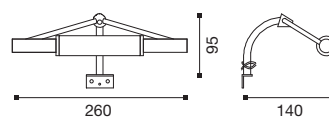

Applique per lampada alogena lineare.
Struttura in ottone.
Vetro di protezione in pirex satinato.
Finiture: **CR - NKS - VCP - DR**

Lamp with linear halogen bulb.
Body in brass.
Protective glass in pirex.
Finishings: **CR - NKS - VCP - DR**

FLAY

attacco parete
wall fixing

FLAY

attacco telaio
bracket fixing

230V R7s 78mm Max 100W

IP20 CE F

€ pag.38