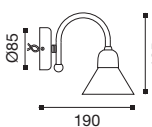

GERRY

attacco parete
wall fixing

AM Ø57
attacco parete
wall fixing