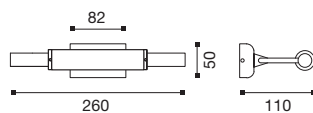

KRIPTON

attacco piastra
plate fixing

 230V R7s 117mm Max 100W

IP21    

 pag.38 Altri attacchi disponibili: consultare il listino.
For other fixing systems: see price list.

Applique per lampada alogena lineare.
 Struttura in ottone.
 Vetro di protezione in pirex satinato.
 Finiture: **CR - NKS - VCP - DR**
 Lamp with linear halogen bulb.
 Body in brass.
 Protective glass in pirex.
 Finishings: **CR - NKS - VCP - DR**

230V R7s 78mm Max 100W

IP20 CE F

pag.38

FLAY

attacco parete
 wall fixing

FLAY

attacco telaio
 bracket fixing