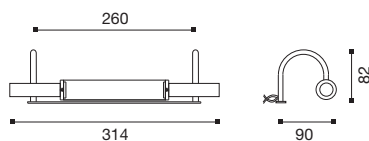

KRIPTON

attacco piastra
plate fixing

 230V R7s 117mm Max 100W

IP21    

 pag.38 Altri attacchi disponibili: consultare il listino.
For other fixing systems: see price list.

Applique per lampada alogena lineare.
 Struttura in ottone.
 Vetro di protezione in pirex satinato.
 Finiture: **CR - NKS - VCP - DR**
 Lamp with linear halogen bulb.
 Body in brass.
 Protective glass in pirex.
 Finishings: **CR - NKS - VCP - DR**

230V R7s 78mm Max 100W

IP20 CE F

pag.38

FLAY

attacco parete
 wall fixing

FLAY

attacco telaio
 bracket fixing