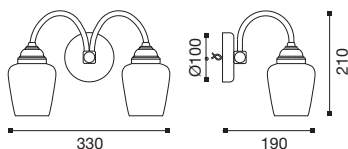

MOLLY

LUCIA/C

 230V E14 Max 40W - 2x40W

IP20   

 pag.141-143

MOLLY

attacco parete
 wall fixing

LUCIA/C