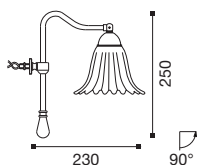

AM Ø57
attacco parete
wall fixing