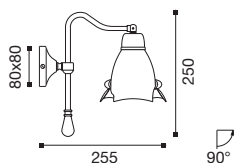

LINDA/AB

attacco parete - con snodo
wall fixing - with swivel

AM Ø57
attacco parete
wall fixing