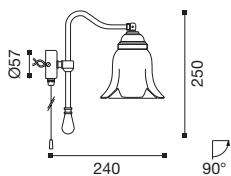

LINDA/A

Disponibile con o senza interruttore a tirante.
Available with/without pull cord.

LINDA/A

attacco parete - con snodo
wall fixing - with swivel

AM Ø57
attacco parete
wall fixing

AMR
attacco parete
rettangolare
rectangular wall
fixing