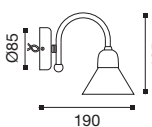

GERRY

Disponibile con o senza interruttore a tirante.
 Available with/without pull cord.

attacco telaio
 bracket fixing

attacco vetro
 glass fixing

GERRY/2

Applique per lampade ad incandescenza.
 Struttura in ottone.
 Diffusori in vetro centrifugato bianco latte satinato o bianco latte colorato satinato.
 Finiture: **CR - NKS - VCP - DR - ANT**
 Lamp with incandescent bulbs.
 Body in brass.
 Diffusers in centrifuged milky white satin glass or coloured satin glass.
 Finishings: **CR - NKS - VCP - DR - ANT**

VBN

VRO

VBL

230V E14 Max 40W - 2x40W

IP20 CE F ⊕

€ pag.131

GERRY

attacco parete
 wall fixing

AM Ø57
 attacco parete
 wall fixing

AM Ø57 IT
 attacco parete
 con interr. a tirante
 wall fixing
 with pull cord

AMR
 attacco parete
 rettangolare
 rectangular wall
 fixing

AT
 attacco telaio
 bracket fixing