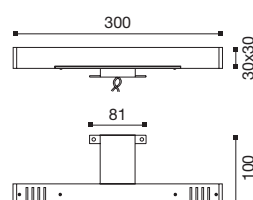

230V R7s 78mm Max 60W
230V R7s 117mm Max 100W

IP20

IP23 Disponibile in versione omologata LCIE.
Available certified LCIE.

pag.36 Altri attacchi disponibili: consultare il listino.
For other fixing systems: see price list.

attacco piastra
plate fixing