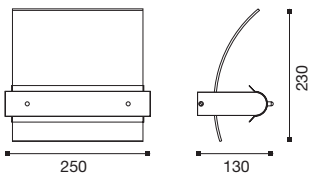

VERSILIA 7807

VERSILIA

Applique per lampada alogena lineare.
 Struttura in metallo con retina decorativa traforata.
 Vetro diffusore satinato.
 Finiture: **NKS**

Lamp with linear halogen bulb.
 Body in metal with decorative net.
 Diffuser satin glass.
 Anodized aluminium structure: **NKS**

VERSILIA 7805

attacco parete
 wall fixing

 230V R7s 78mm Max 100W

IP20    

 pag.40