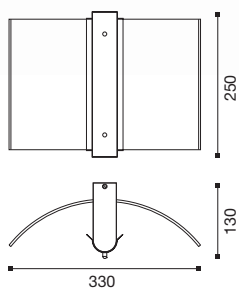

VERSILIA 7807

VERSILIA

Applique per lampada alogena lineare.
 Struttura in metallo con retina decorativa traforata.
 Vetro diffusore satinato.
 Finiture: **NKS**

Lamp with linear halogen bulb.
 Body in metal with decorative net.
 Diffuser satin glass.
 Anodized aluminium structure: **NKS**

VERSILIA 7805

attacco parete
 wall fixing

 230V R7s 78mm Max 100W

IP20    

 pag.40