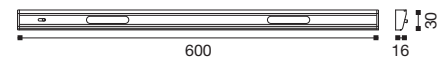

MODELLO DEPOSITATO
PATENTED MODEL

DESIGN: Alfredo Zengiaro

12V 350mA 3,5W

IP20 CE F III

IP23 In fase di realizzazione
Under processing

pag.6

esempi di installazione in cucina
example of installation in kitchen