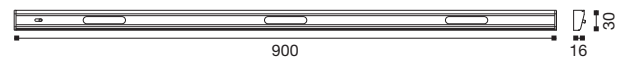

MODELLO DEPOSITATO
PATENTED MODEL

DESIGN: Alfredo Zengiaro

12V 350mA 3,5W

IP20 CE F III

IP23 In fase di realizzazione
Under processing

pag.6

esempi di installazione in cucina
example of installation in kitchen