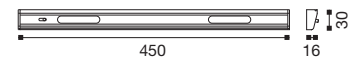

MODELLO DEPOSITATO
PATENTED MODEL

DESIGN: Alfredo Zengiaro

12V 350mA 3,5W

IP20 CE F III

IP23 In fase di realizzazione
Under processing

pag.6

esempi di installazione in cucina
example of installation in kitchen